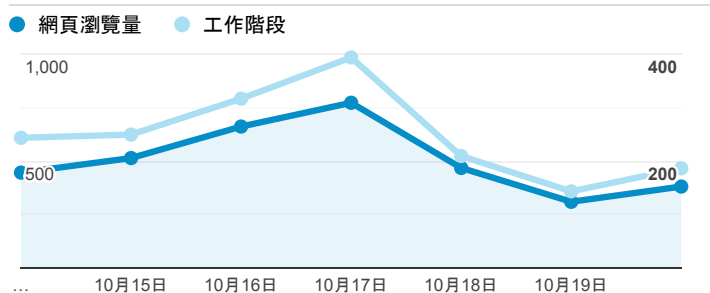

報表02_流量

2019年10月14日 - 2019年10月20日

所有使用者
100.00% 個工作階段

瀏覽量和平均網頁停留時間

瀏覽量和造訪

瀏覽量和不重複瀏覽量

造訪和瀏覽量 (依 來源/媒介 分組)

來源/媒介	工作階段	網頁瀏覽量
(direct) / (none)	608	1,551
google / organic	532	948
tku.edu.tw / referral	522	876
servicelearning.sa.tku.edu.tw / referral	29	64
enroll.tku.edu.tw / referral	11	44
i.lanyang.tku.edu.tw / referral	6	7
chemistry.tku.edu.tw / referral	5	11
iit.tku.edu.tw / referral	5	6
ee.tku.edu.tw / referral	4	9
m.facebook.com / referral	3	5

造訪和新造訪率 (依 服務供應商 分組)

服務供應商	工作階段	網頁瀏覽量
taipei taiwan	830	1,685
hinet taiwan	357	846
taipei city taiwan	191	325
far eastone telecommunication co. ltd.	136	226
taiwan mobile co. ltd.	98	230
panchiao taipei hsien taiwan	19	37
hoshin multimedia center inc	14	38
data communication business group	11	14
chunghwa telecom data communication business group	8	36
asia pacific online service inc.	7	11