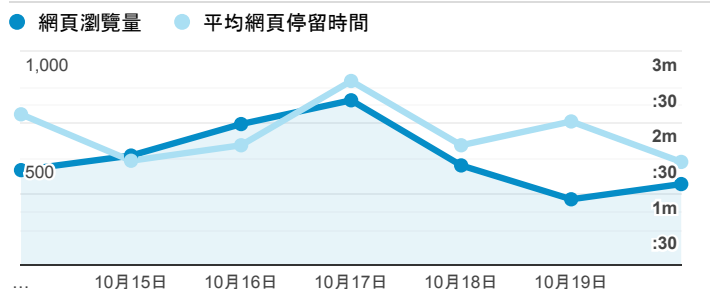

報表02_流量

2019年10月14日 - 2019年10月20日

所有使用者
100.00% 個工作階段

瀏覽量和平均網頁停留時間

瀏覽量和造訪

瀏覽量和不重複瀏覽量

造訪和瀏覽量 (依 來源/媒介 分組)

來源/媒介	工作階段	網頁瀏覽量
(direct) / (none)	608	1,551
google / organic	532	948
tku.edu.tw / referral	522	876
servicelearning.sa.tku.edu.tw / referral	29	64
enroll.tku.edu.tw / referral	11	44
i.lanyang.tku.edu.tw / referral	6	7
chemistry.tku.edu.tw / referral	5	11
iit.tku.edu.tw / referral	5	6
ee.tku.edu.tw / referral	4	9
m.facebook.com / referral	3	5

造訪和新造訪率 (依 服務供應商 分組)

服務供應商	工作階段	網頁瀏覽量
taipei taiwan	830	1,685
hinet taiwan	357	846
taipei city taiwan	191	325
far eastone telecommunication co. ltd.	136	226
taiwan mobile co. ltd.	98	230
panchiao taipei hsien taiwan	19	37
hoshin multimedia center inc	14	38
data communication business group	11	14
chunghwa telecom data communication business group	8	36
asia pacific online service inc.	7	11