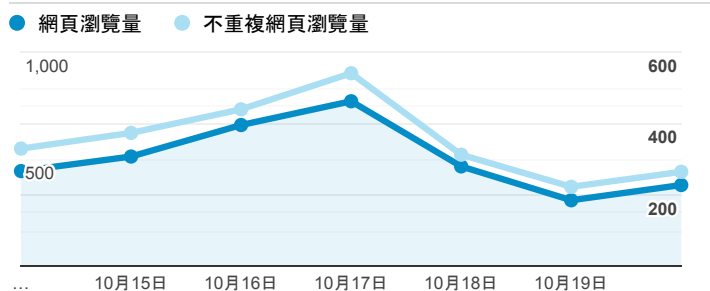

報表02_流量

2019年10月14日 - 2019年10月20日

所有使用者
100.00% 個工作階段

瀏覽量和平均網頁停留時間

瀏覽量和造訪

瀏覽量和不重複瀏覽量

造訪和瀏覽量 (依 來源/媒介 分組)

來源/媒介	工作階段	網頁瀏覽量
(direct) / (none)	608	1,551
google / organic	532	948
tku.edu.tw / referral	522	876
servicelearning.sa.tku.edu.tw / referral	29	64
enroll.tku.edu.tw / referral	11	44
i.lanyang.tku.edu.tw / referral	6	7
chemistry.tku.edu.tw / referral	5	11
iit.tku.edu.tw / referral	5	6
ee.tku.edu.tw / referral	4	9
m.facebook.com / referral	3	5

造訪和新造訪率 (依 服務供應商 分組)

服務供應商	工作階段	網頁瀏覽量
taipei taiwan	830	1,685
hinet taiwan	357	846
taipei city taiwan	191	325
far eastone telecommunication co. ltd.	136	226
taiwan mobile co. ltd.	98	230
panchiao taipei hsien taiwan	19	37
hoshin multimedia center inc	14	38
data communication business group	11	14
chunghwa telecom data communication business group	8	36
asia pacific online service inc.	7	11